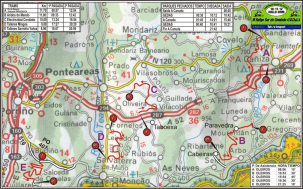

Ruta	km	Puntos de Interés	Paisajes
A	17,0	20	12
B	17,0	18	12
C	10,0	12	8
D	10,0	12	8
E	10,0	12	8
Totales Ruta	64,0	74	50

Ruta	km	Puntos de Interés	Paisajes
A	17,0	20	12
B	17,0	18	12
C	10,0	12	8
D	10,0	12	8
E	10,0	12	8
Totales Ruta	64,0	74	50

Mapa de Ruta
 El Mapa de Ruta de Galicia ofrece una experiencia única de descubrimiento de Galicia.
 Descubre Galicia.
 Descubre Galicia.

Ruta	km	Puntos de Interés	Paisajes
A	17,0	20	12
B	17,0	18	12
C	10,0	12	8
D	10,0	12	8
E	10,0	12	8
Totales Ruta	64,0	74	50